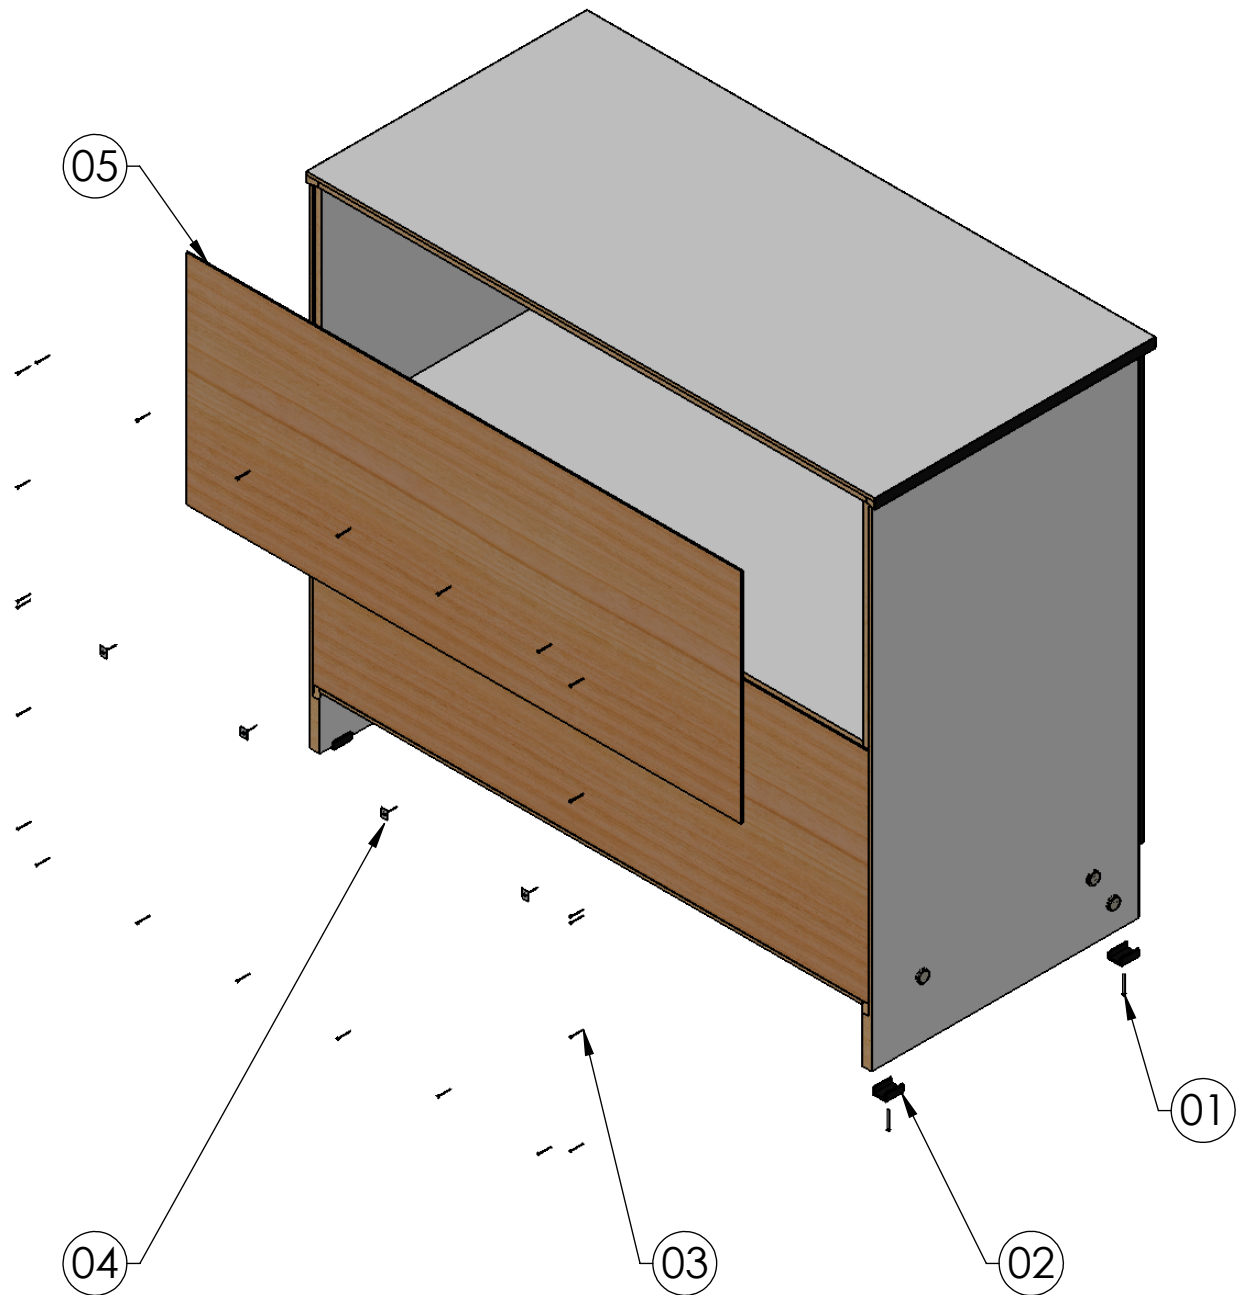

MANUAL DE MONTAGEM BALCÃO DUAS PORTAS DE ABRIR COM CHAVE

| Nº DO ITEM | DESCRIÇÃO | QTD. |
|------------|---|------|
| 1 | TAMPO SUPERIOR BALCÃO DUAS PORTA 850X420X15mm | 1 |
| 2 | LATERAL DIREITA BALCÃO 732X400X15mm | 1 |
| 3 | PRATELEIRA BALCÃO 2 PORTAS 810X357X15mm | 1 |
| 4 | TRAVESSA VERTICAL BALCÃO 2 PORTAS 637X50X15mm | 1 |
| 5 | RODAPÉ BALCÃO 2 PORTAS 810X80X15mm | 1 |
| 6 | CAVILHA | 12 |
| 7 | TAMPO INFERIOR BALCÃO 2 PORTAS 810X395X15mm | 1 |
| 8 | TAPA PARAFUSO CAB. 13 | 6 |
| 9 | PARAFUSO 7X60 CABEÇA 13 | 6 |
| 10 | LATERAL ESQUERDA BALCÃO 732X400X15 mm | 1 |

| Nº DO ITEM | DESCRIÇÃO | QTD. |
|------------|---|------|
| 1 | PREGO 13X15 mm | 5 |
| 2 | SAPATA 15X27 mm | 5 |
| 3 | PREGO 10X10 | 30 |
| 4 | FIXADOR DE FUNDO EUCAPLAC | 4 |
| 5 | FUNDO EUCAPLAC ARMÁRIO 2 PORTAS (ARM. DESMONTADO) | 2 |

| Nº DO ITEM | DESCRIÇÃO | QTD. |
|------------|--|------|
| 1 | PORTA DIREITA BALCÃO COM CHAVE 644X410X15mm | 1 |
| 2 | FECHADURA SOPRANO | 2 |
| 3 | PARAFUSO CAB. CHATA 3,5X14 | 24 |
| 4 | PARAFUSO PARA PUXADOR 4X25 CAB. PANELA | 4 |
| 5 | PORTA ESQUERDA BALCÃO COM CHAVE 644X410X15mm | 1 |
| 6 | DOBRADIÇA CALÇO ALTO SB60 MDF 35MM | 4 |
| 7 | PUXADOR | 2 |