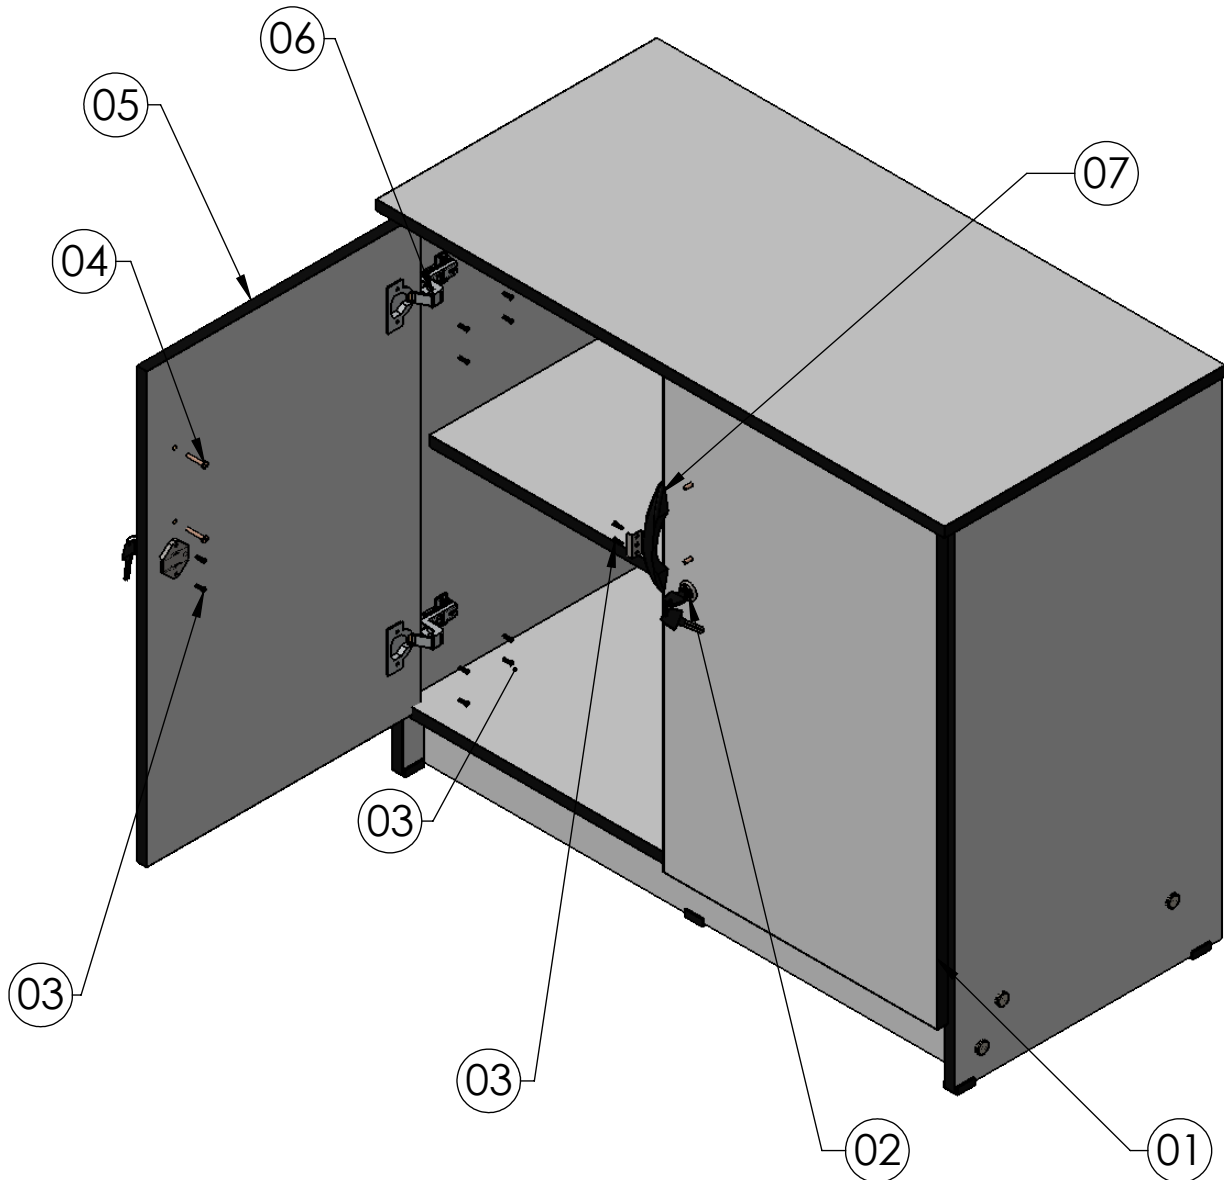

MANUAL DE MONTAGEM BALCÃO DUAS PORTAS DE ABRIR COM CHAVE

| Nº DO ITEM | DESCRIÇÃO | QTD. |
|------------|---|------|
| 1 | TAMPO SUPERIOR BALCÃO DUAS PORTA 850X420X15mm | 1 |
| 2 | LATERAL DIREITA BALCÃO 732X400X15mm | 1 |
| 3 | PRATELEIRA BALCÃO 2 PORTAS 810X357X15mm | 1 |
| 4 | TRAVESSA VERTICAL BALCÃO 2 PORTAS 637X50X15mm | 1 |
| 5 | RODAPÉ BALCÃO 2 PORTAS 810X80X15mm | 1 |
| 6 | CAVILHA | 12 |
| 7 | TAMPO INFERIOR BALCÃO 2 PORTAS 810X395X15mm | 1 |
| 8 | TAPA PARAFUSO CAB. 13 | 6 |
| 9 | PARAFUSO 7X60 CABEÇA 13 | 6 |
| 10 | LATERAL ESQUERDA BALCÃO 732X400X15 mm | 1 |

| Nº DO ITEM | DESCRIÇÃO | QTD. |
|------------|---|------|
| 1 | PREGO 13X15 mm | 5 |
| 2 | SAPATA 15X27 mm | 5 |
| 3 | PREGO 10X10 | 30 |
| 4 | FIXADOR DE FUNDO EUCAPLAC | 4 |
| 5 | FUNDO EUCAPLAC ARMÁRIO 2 PORTAS (ARM. DESMONTADO) | 2 |

| Nº DO ITEM | DESCRIÇÃO | QTD. |
|------------|--|------|
| 1 | PORTA DIREITA BALCÃO COM CHAVE 644X410X15mm | 1 |
| 2 | FECHADURA SOPRANO | 2 |
| 3 | PARAFUSO CAB. CHATA 3,5X14 | 24 |
| 4 | PARAFUSO PARA PUXADOR 4X25 CAB. PANELA | 4 |
| 5 | PORTA ESQUERDA BALCÃO COM CHAVE 644X410X15mm | 1 |
| 6 | DOBRADIÇA CALÇO ALTO SB60 MDF 35MM | 4 |
| 7 | PUXADOR | 2 |