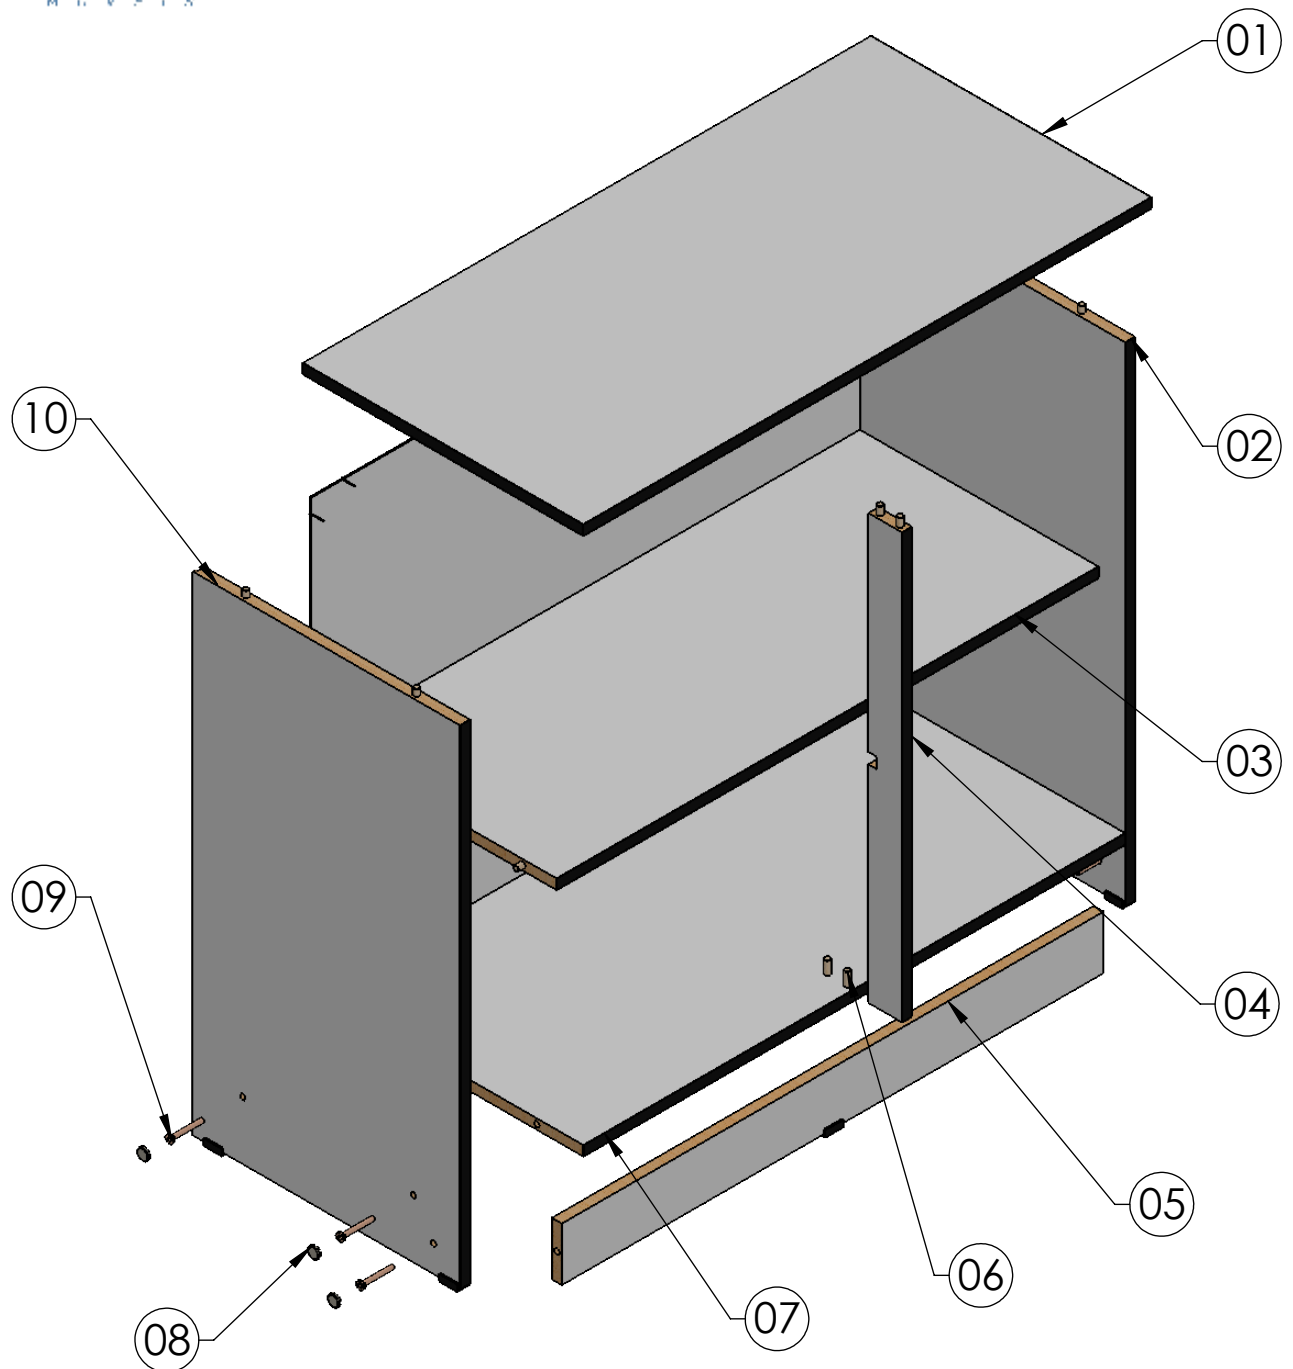

MANUAL DE MONTAGEM BALCÃO DUAS PORTAS DE ABRIR COM CHAVE

| Nº DO ITEM | DESCRIÇÃO | QTD. |
|------------|---|------|
| 1 | TAMPO SUPERIOR BALCÃO DUAS PORTA 850X420X15mm | 1 |
| 2 | LATERAL DIREITA BALCÃO 732X400X15mm | 1 |
| 3 | PRATELEIRA BALCÃO 2 PORTAS 810X357X15mm | 1 |
| 4 | TRAVESSA VERTICAL BALCÃO 2 PORTAS 637X50X15mm | 1 |
| 5 | RODAPÉ BALCÃO 2 PORTAS 810X80X15mm | 1 |
| 6 | CAVILHA | 12 |
| 7 | TAMPO INFERIOR BALCÃO 2 PORTAS 810X395X15mm | 1 |
| 8 | TAPA PARAFUSO CAB. 13 | 6 |
| 9 | PARAFUSO 7X60 CABEÇA 13 | 6 |
| 10 | LATERAL ESQUERDA BALCÃO 732X400X15 mm | 1 |

| Nº DO ITEM | DESCRIÇÃO | QTD. |
|------------|---|------|
| 1 | PREGO 13X15 mm | 5 |
| 2 | SAPATA 15X27 mm | 5 |
| 3 | PREGO 10X10 | 30 |
| 4 | FIXADOR DE FUNDO EUCAPLAC | 4 |
| 5 | FUNDO EUCAPLAC ARMÁRIO 2 PORTAS (ARM. DESMONTADO) | 2 |

| Nº DO ITEM | DESCRIÇÃO | QTD. |
|------------|--|------|
| 1 | PORTA DIREITA BALCÃO COM CHAVE 644X410X15mm | 1 |
| 2 | FECHADURA SOPRANO | 2 |
| 3 | PARAFUSO CAB. CHATA 3,5X14 | 24 |
| 4 | PARAFUSO PARA PUXADOR 4X25 CAB. PANELA | 4 |
| 5 | PORTA ESQUERDA BALCÃO COM CHAVE 644X410X15mm | 1 |
| 6 | DOBRADIÇA CALÇO ALTO SB60 MDF 35MM | 4 |
| 7 | PUXADOR | 2 |