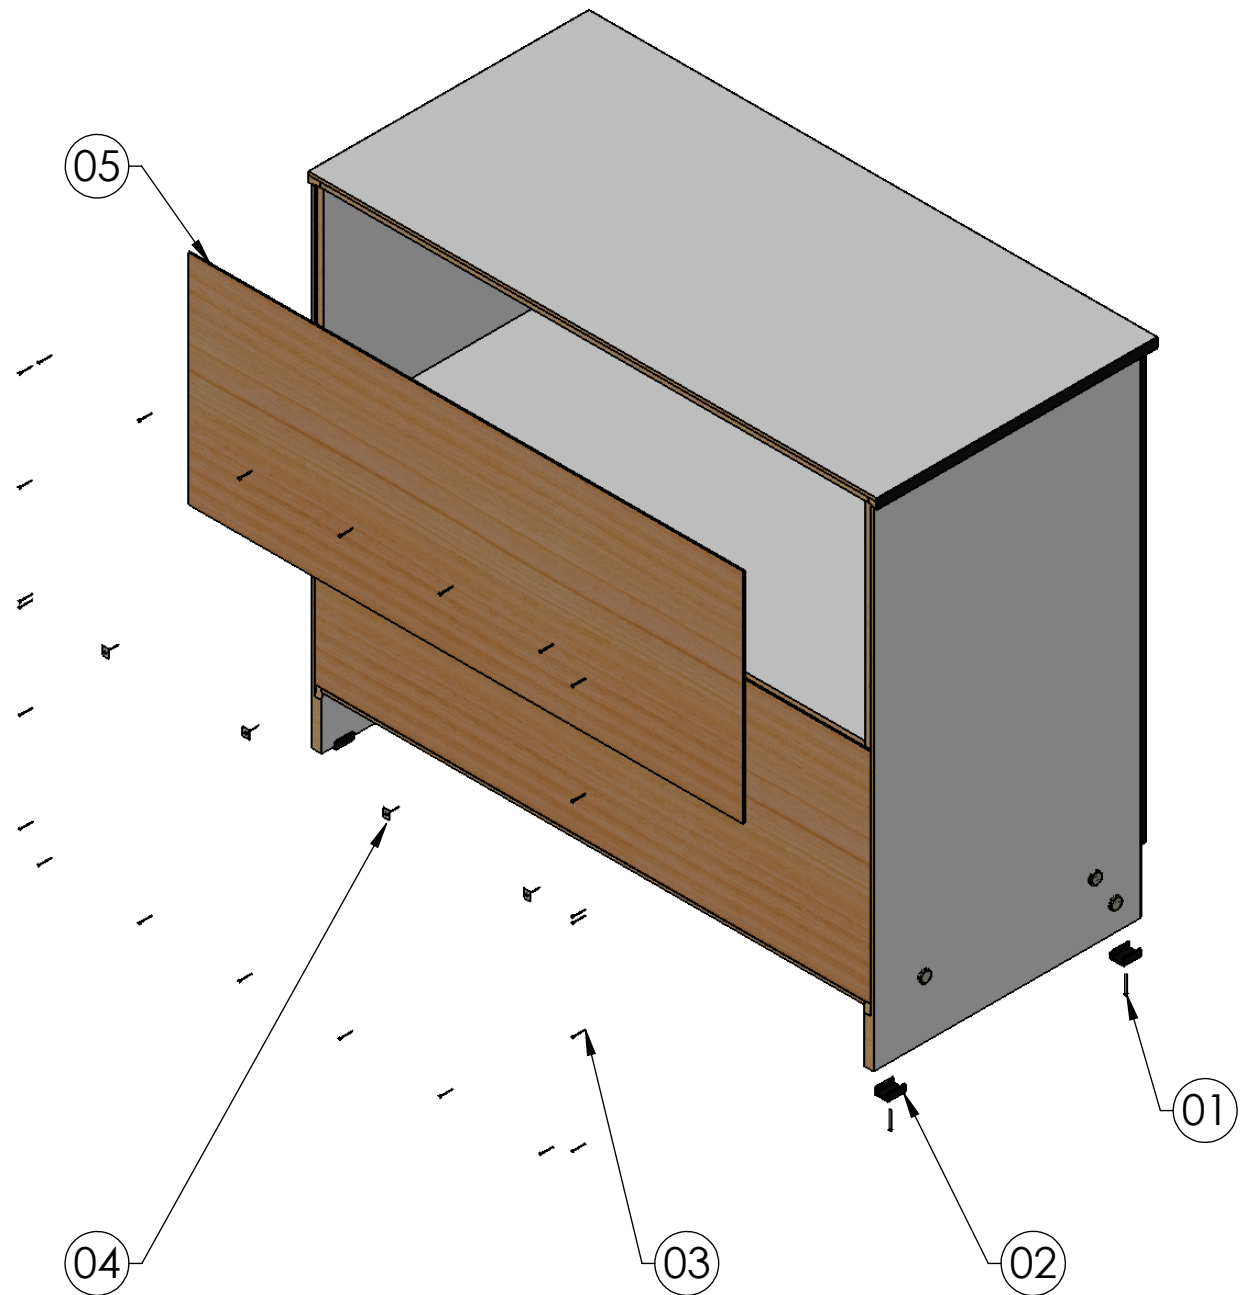

MANUAL DE MONTAGEM BALCÃO DUAS PORTAS DE ABRIR SEM CHAVE

Nº DO ITEM	DESCRIÇÃO	QTD.
1	TAMPO SUPERIOR BALCÃO DUAS PORTA 850X420X15mm	1
2	LATERAL DIREITA BALCÃO 732X400X15mm	1
3	PRATELEIRA BALCÃO 2 PORTAS 810X357X15mm	1
4	TRAVESSA VERTICAL BALCÃO 2 PORTAS 637X50X15mm	1
5	RODAPÉ BALCÃO 2 PORTAS 810X80X15mm	1
6	CAVILHA	12
7	TAMPO INFERIOR BALCÃO 2 PORTAS 810X395X15mm	1
8	TAPA PARAFUSO CAB. 13	6
9	PARAFUSO 7X60 CABEÇA 13	6
10	LATERAL ESQUERDA BALCÃO 732X400X15 mm	1

Nº DO ITEM	DESCRIÇÃO	QTD.
1	PREGO 13X15 mm	5
2	SAPATA 15X27 mm	5
3	PREGO 10X10	30
4	FIXADOR DE FUNDO EUCAPLAC	4
5	FUNDO EUCAPLAC ARMÁRIO 2 PORTAS (ARM. DESMONTADO)	2

Nº DO ITEM	DESCRIÇÃO	QTD.
1	PORTA DIREITA BALCÃO SEM CHAVE 644X410X15mm	1
2	PUXADOR	2
3	PARAFUSO CAB. CHATA 3,5X14	16
4	DOBRADIÇA CALÇO ALTO SB60 MDF 35MM	4
5	PARAFUSO PARA PUXADOR 4X25 CAB. PANELA	4
6	PORTA ESQUERDA BALCÃO SEM CHAVE 644X410X15mm	1