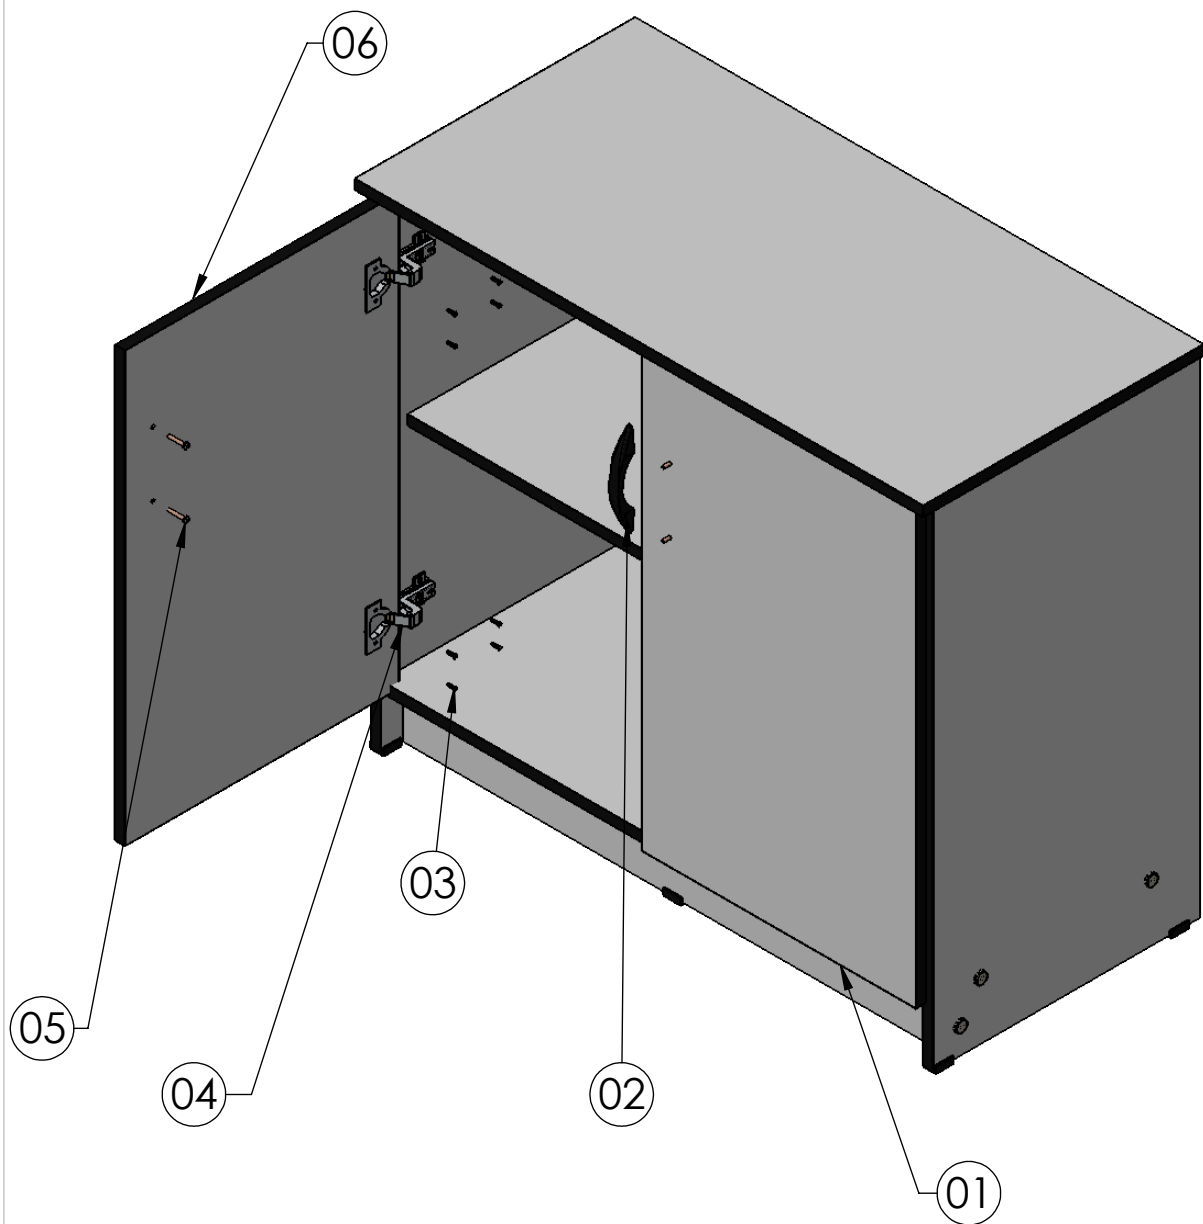

MANUAL DE MONTAGEM BALCÃO DUAS PORTAS DE ABRIR SEM CHAVE

Nº DO ITEM	DESCRIÇÃO	QTD.
1	TAMPO SUPERIOR BALCÃO DUAS PORTA 850X420X15mm	1
2	LATERAL DIREITA BALCÃO 732X400X15mm	1
3	PRATELEIRA BALCÃO 2 PORTAS 810X357X15mm	1
4	TRAVESSA VERTICAL BALCÃO 2 PORTAS 637X50X15mm	1
5	RODAPÉ BALCÃO 2 PORTAS 810X80X15mm	1
6	CAVILHA	12
7	TAMPO INFERIOR BALCÃO 2 PORTAS 810X395X15mm	1
8	TAPA PARAFUSO CAB. 13	6
9	PARAFUSO 7X60 CABEÇA 13	6
10	LATERAL ESQUERDA BALCÃO 732X400X15 mm	1

Nº DO ITEM	DESCRIÇÃO	QTD.
1	PREGO 13X15 mm	5
2	SAPATA 15X27 mm	5
3	PREGO 10X10	30
4	FIXADOR DE FUNDO EUCAPLAC	4
5	FUNDO EUCAPLAC ARMÁRIO 2 PORTAS (ARM. DESMONTADO)	2

Nº DO ITEM	DESCRIÇÃO	QTD.
1	PORTA DIREITA BALCÃO SEM CHAVE 644X410X15mm	1
2	PUXADOR	2
3	PARAFUSO CAB. CHATA 3,5X14	16
4	DOBRADIÇA CALÇO ALTO SB60 MDF 35MM	4
5	PARAFUSO PARA PUXADOR 4X25 CAB. PANELA	4
6	PORTA ESQUERDA BALCÃO SEM CHAVE 644X410X15mm	1